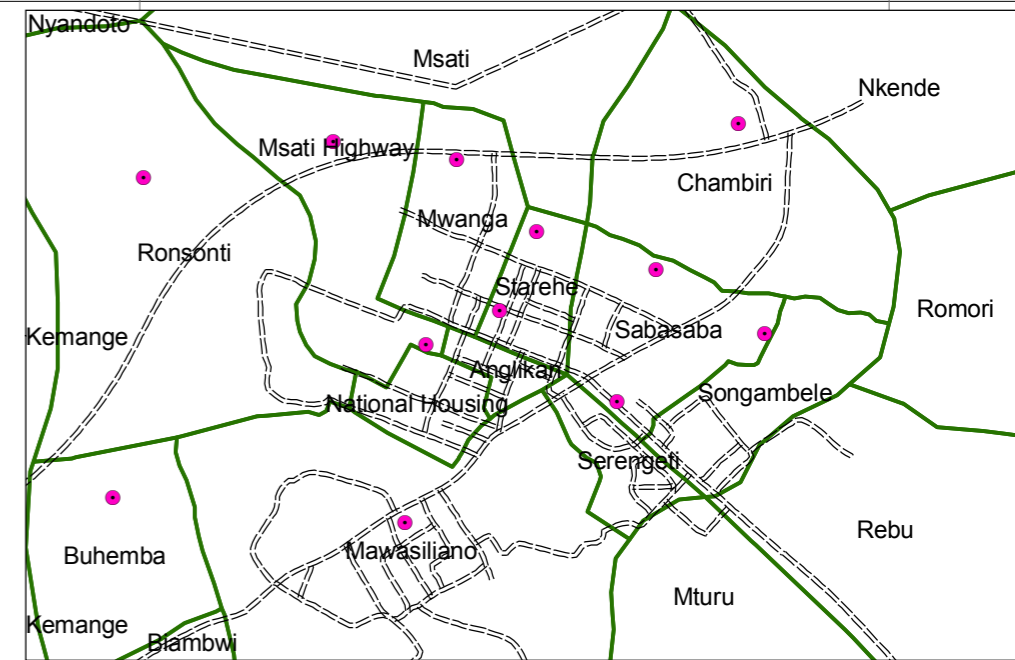

WILAYA YA TARIME - NGAZI YA VIJJI

K E N Y A

Wilaya ya Rorya

Wilaya ya Butiama

Wilaya ya Serengeti

Ufunguo

- Senta ya Kijiji/Mtaa
- Mpaka wa Nchi
- Mpaka wa Wilaya
- Mpaka wa Kijiji/Mtaa
- Barabara

9837500

9837500

9837500

9837500

645000

662500

680000

697500